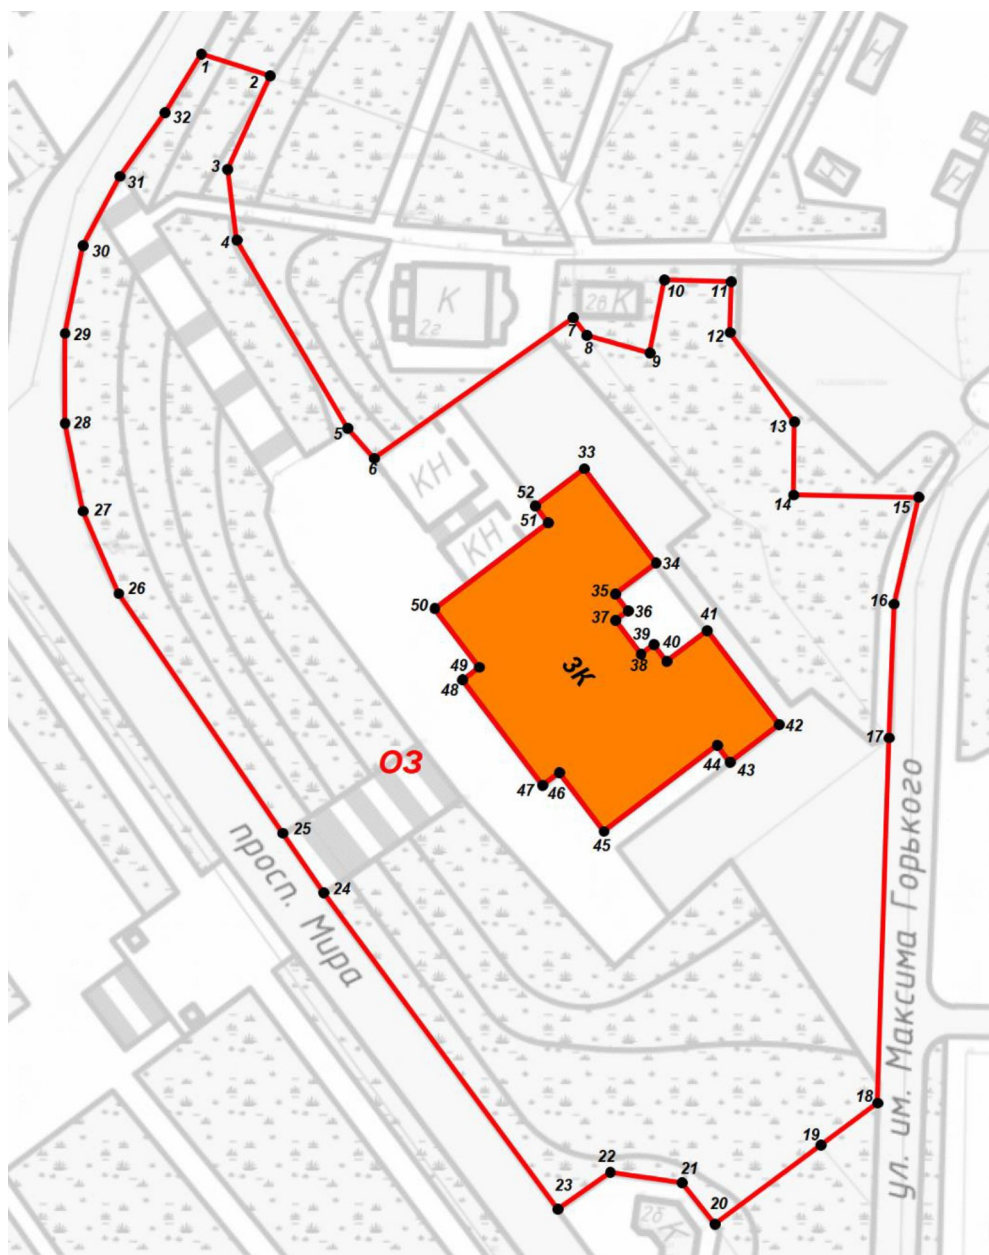

Схема (графическое описание местоположения границ)
зон охраны объекта культурного наследия
регионального значения «Дворец культуры
машиностроителей», 1947 г., расположенного по адресу:
Челябинская область, город Златоуст, проспект Мира, дом 2а

Схема границы охранной зоны объекта культурного наследия (ОЗ)

Схема границы зоны регулирования застройки и хозяйственной деятельности (ЗРЗ-1)

Схема границы зоны регулирования застройки и хозяйственной деятельности (ЗРЗ-2)

Условные обозначения к схеме (графическому описанию местоположения границ) зон охраны объекта культурного наследия регионального значения «Дворец культуры машиностроителей», 1947 г., расположенного по адресу: Челябинская область, город Златоуст, проспект Мира, дом 2а

1 – 52

- характерные точки границы охранной зоны (ОЗ) объекта культурного наследия «Дворец культуры машиностроителей»;

1 – 15

- характерные точки границы зоны регулирования застройки и хозяйственной деятельности (ЗРЗ-1) объекта культурного наследия «Дворец культуры машиностроителей»;