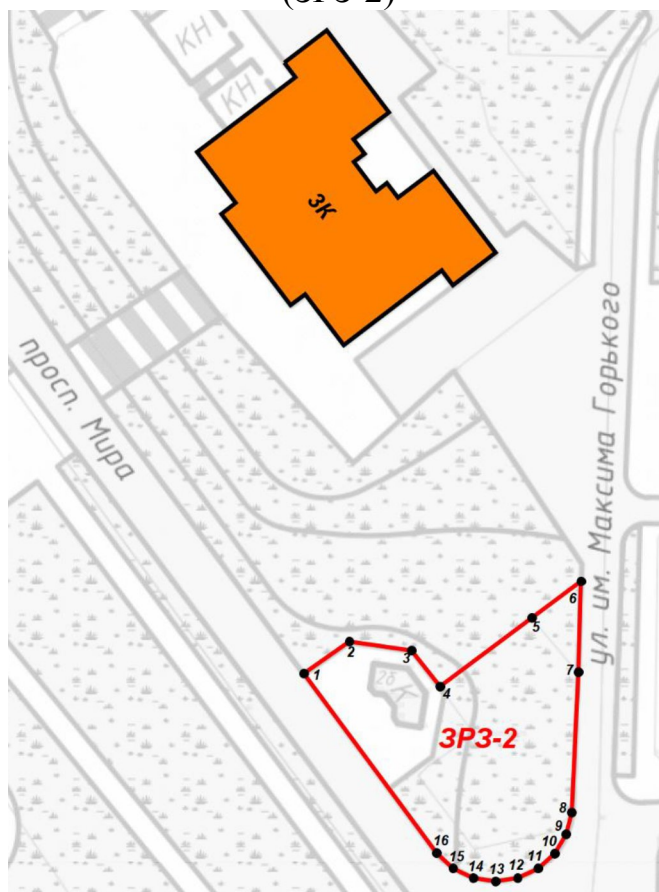

Схема (графическое описание местоположения границ)
зон охраны объекта культурного наследия
регионального значения «Дворец культуры
машиностроителей», 1947 г., расположенного по адресу:
Челябинская область, город Златоуст, проспект Мира, дом 2а

Схема границы охранной зоны объекта культурного наследия (ОЗ)

Схема границы зоны регулирования застройки и хозяйственной деятельности (ЗРЗ-1)

Схема границы зоны регулирования застройки и хозяйственной деятельности (ЗРЗ-2)

Условные обозначения к схеме (графическому описанию местоположения границ) зон охраны объекта культурного наследия регионального значения «Дворец культуры машиностроителей», 1947 г., расположенного по адресу: Челябинская область, город Златоуст, проспект Мира, дом 2а