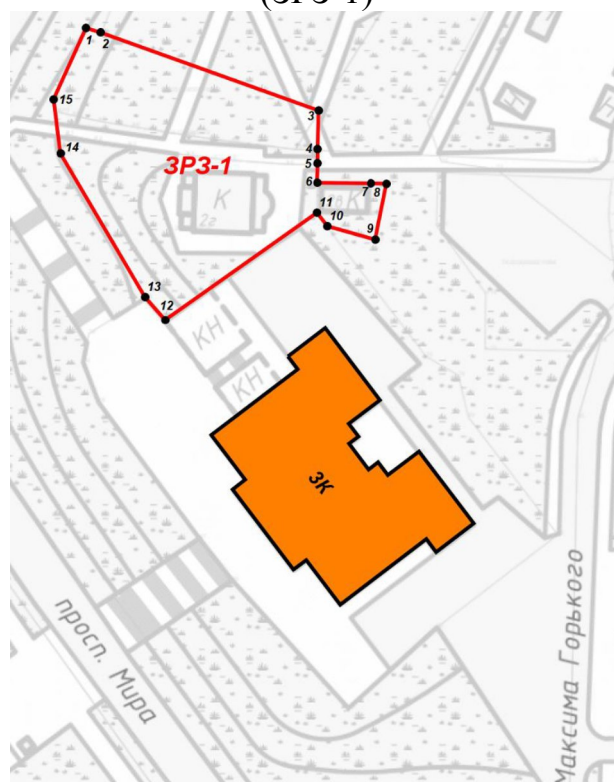

Схема (графическое описание местоположения границ)
зон охраны объекта культурного наследия
регионального значения «Дворец культуры
машиностроителей», 1947 г., расположенного по адресу:
Челябинская область, город Златоуст, проспект Мира, дом 2а

Схема границы охранной зоны объекта культурного наследия (ОЗ)

Схема границы зоны регулирования застройки и хозяйственной деятельности (ЗРЗ-1)

Схема границы зоны регулирования застройки и хозяйственной деятельности (ЗРЗ-2)

Условные обозначения к схеме (графическому описанию местоположения границ) зон охраны объекта культурного наследия регионального значения «Дворец культуры машиностроителей», 1947 г., расположенного по адресу: Челябинская область, город Златоуст, проспект Мира, дом 2а