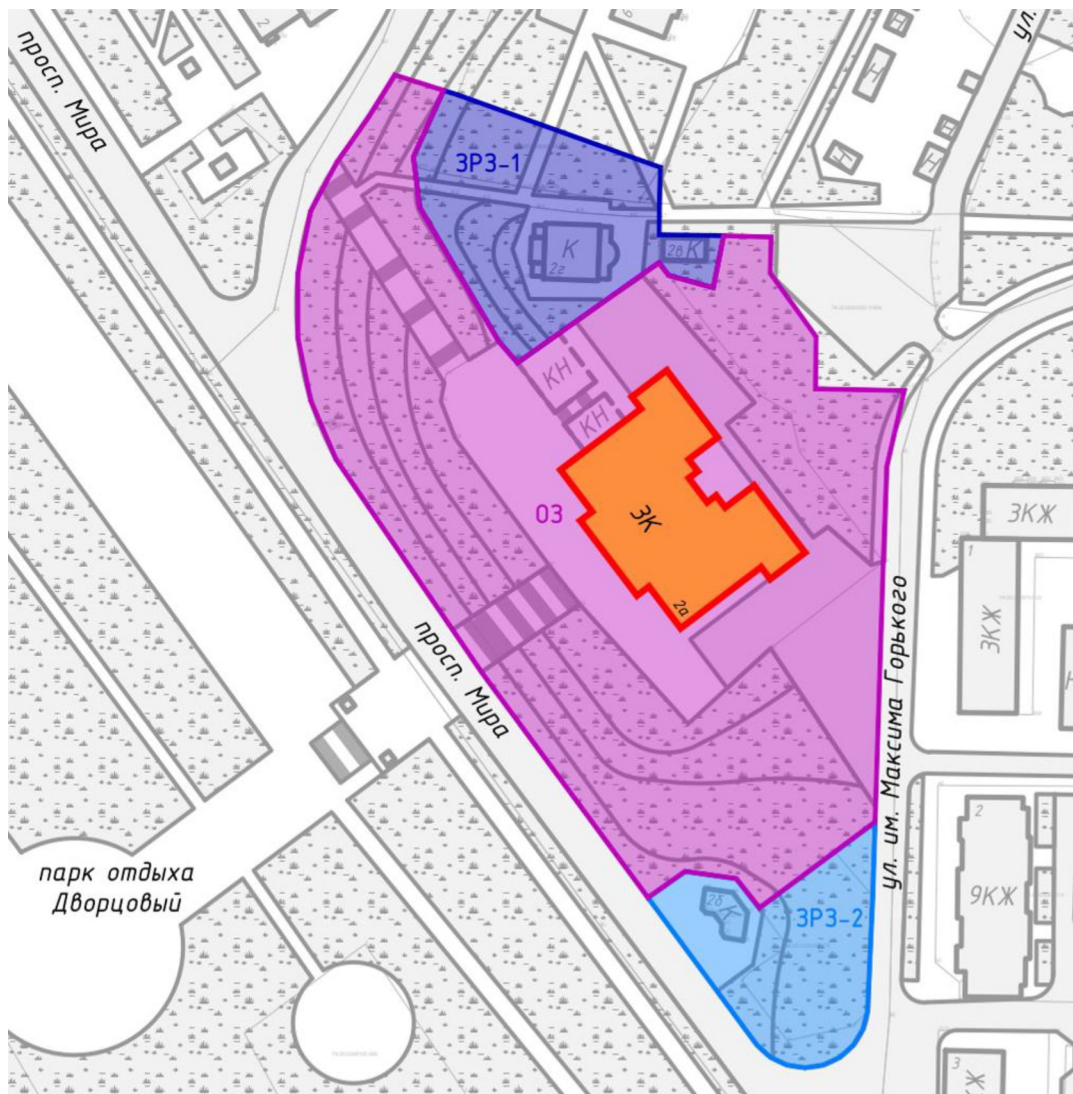

Схема (графическое описание местоположения границ)
зон охраны объекта культурного наследия
регионального значения «Дворец культуры
машиностроителей», 1947 г., расположенного по адресу:
Челябинская область, город Златоуст, проспект Мира, дом 2а

Схема границы охранной зоны объекта культурного наследия (ОЗ)

Схема границы зоны регулирования застройки и хозяйственной деятельности (ЗРЗ-1)

Схема границы зоны регулирования застройки и хозяйственной деятельности (ЗРЗ-2)