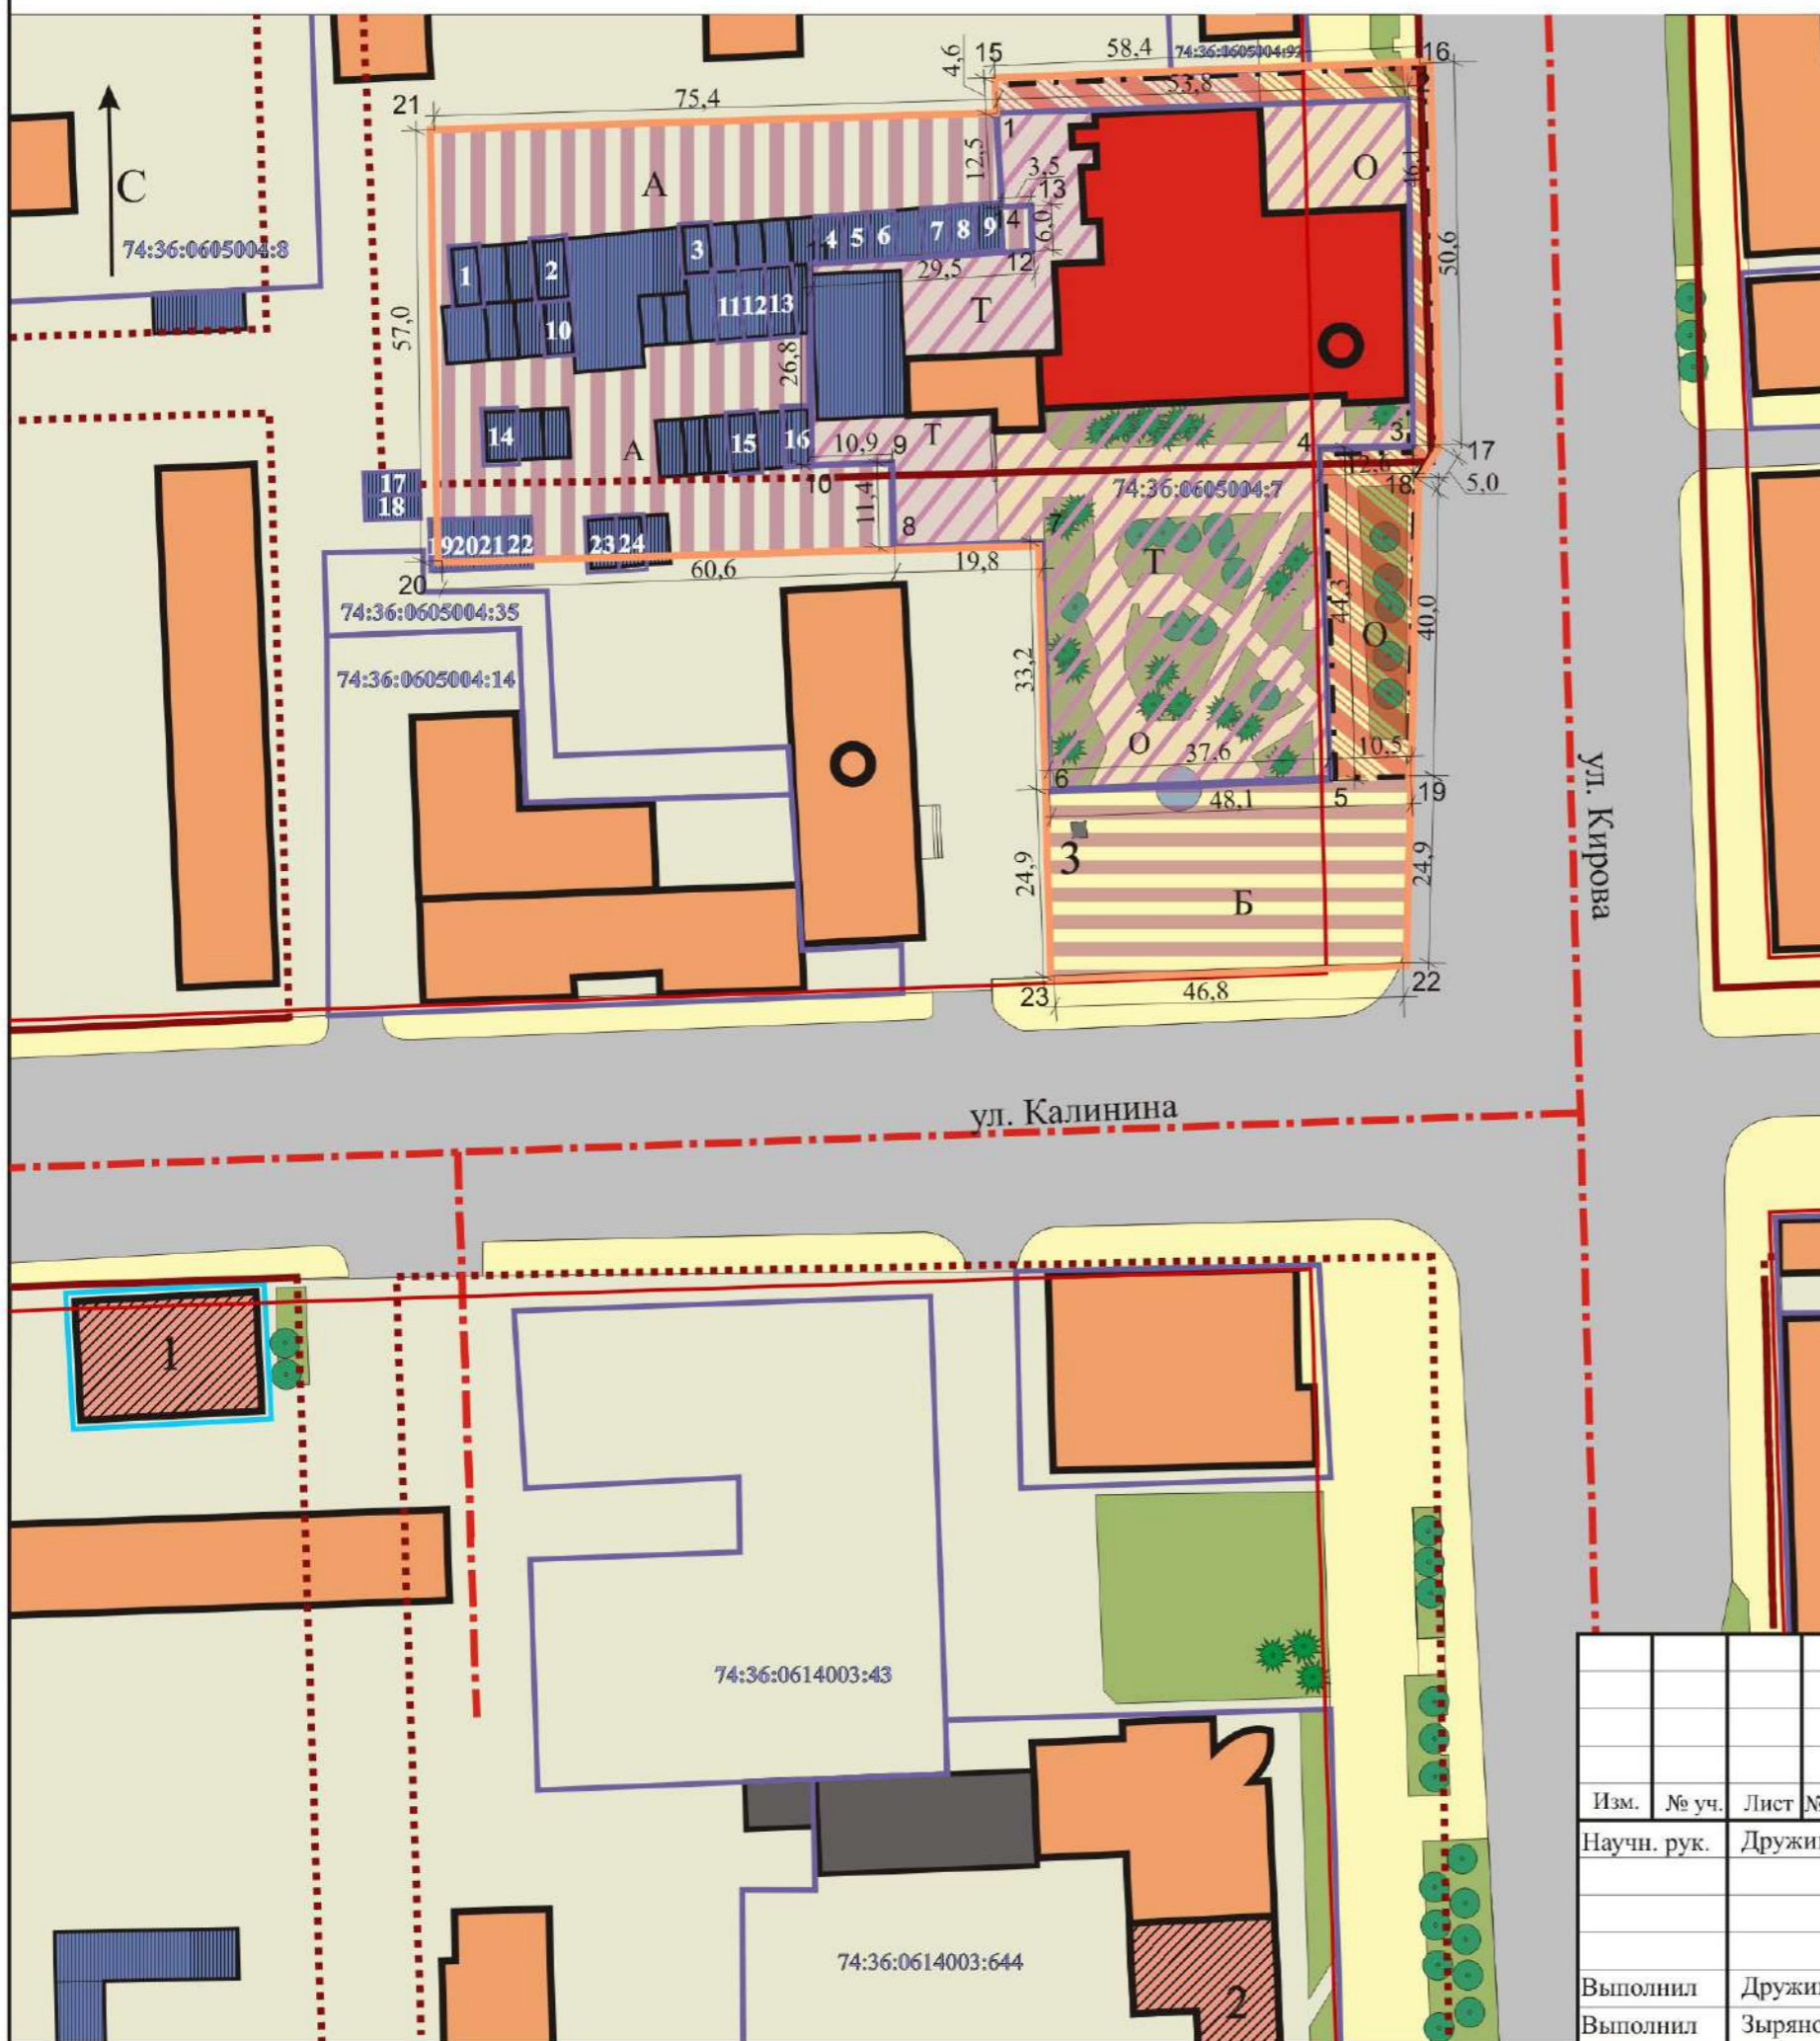

ПЛАН РАЗБИВКИ ГРАНИЦ ЗОН ОХРАНЫ

УСЛОВНЫЕ ОБОЗНАЧЕНИЯ

- рассматриваемый объект культурного наследия регионального значения "Кукольный театр"
- нейтральные общественные и жилые здания
- дисгармоничные здания и сооружения, ТП, гаражи
- архитектурные доминанты
- тротуары
- внутриквартальные территории
- дороги и проезды
- лиственное и хвойное деревья
- газон
- сохранившаяся на настоящий момент историческая планировка начала XX века
- утраченная историческая планировка начала XX в.
- границы земельных отводов
- красные линии квартала
- территория объекта культурного наследия "Кукольный театр"
- охранная зона объекта культурного наследия "Кукольный театр"
- зона регулирования застройки и хозяйственной деятельности "А"
- зона регулирования застройки и хозяйственной деятельности "Б"
- граница комплексной зоны охраны

ЭКСПЛИКАЦИЯ КАДАСТРОВЫХ НОМЕРОВ УЧАСТКОВ

1- 74:36:0605004:84	9- 74:36:0605004:49	17- 74:36:0605004:1132
2- 74:36:0605004:62	10- 74:36:0605004:72	18- 74:36:0605004:1140
3- 74:36:0605004:1134	11- 74:36:0605004:73	19- 74:36:0605004:64
4- 74:36:0605004:1137	12- 74:36:0605004:1133	20- 74:36:0605004:1129
5- 74:36:0605004:1136	13- 74:36:0605004:1151	21- 74:36:0605004:1128
6- 74:36:0605004:55	14- 74:36:0605004:1139	22- 74:36:0605004:1131
7- 74:36:0605004:52	15- 74:36:0605004:44	23- 74:36:0605004:75
8- 74:36:0605004:1138	16- 74:36:0605004:46	24- 74:36:0605004:57

						68-13-01			
						г. Челябинск, Калининский район			
Изм.	№ уч.	Лист	№ док	Подпись	Дата	Проект зон охраны объекта культурного наследия регионального значения "Кукольный театр", расположенного по адресу: г. Челябинск, ул. Кирова, 8	Стадия	Лист	Листов
Научн. рук.	Дружинина						П	10	
Выполнил	Дружинина					План разбивки границ зон охраны объекта культурного наследия регионального значения "Кукольный театр", М 1:1000	ОГБУК "Государственный научно-производственный центр по охране культурного наследия Челябинской области"		
Выполнил	Зырянова								