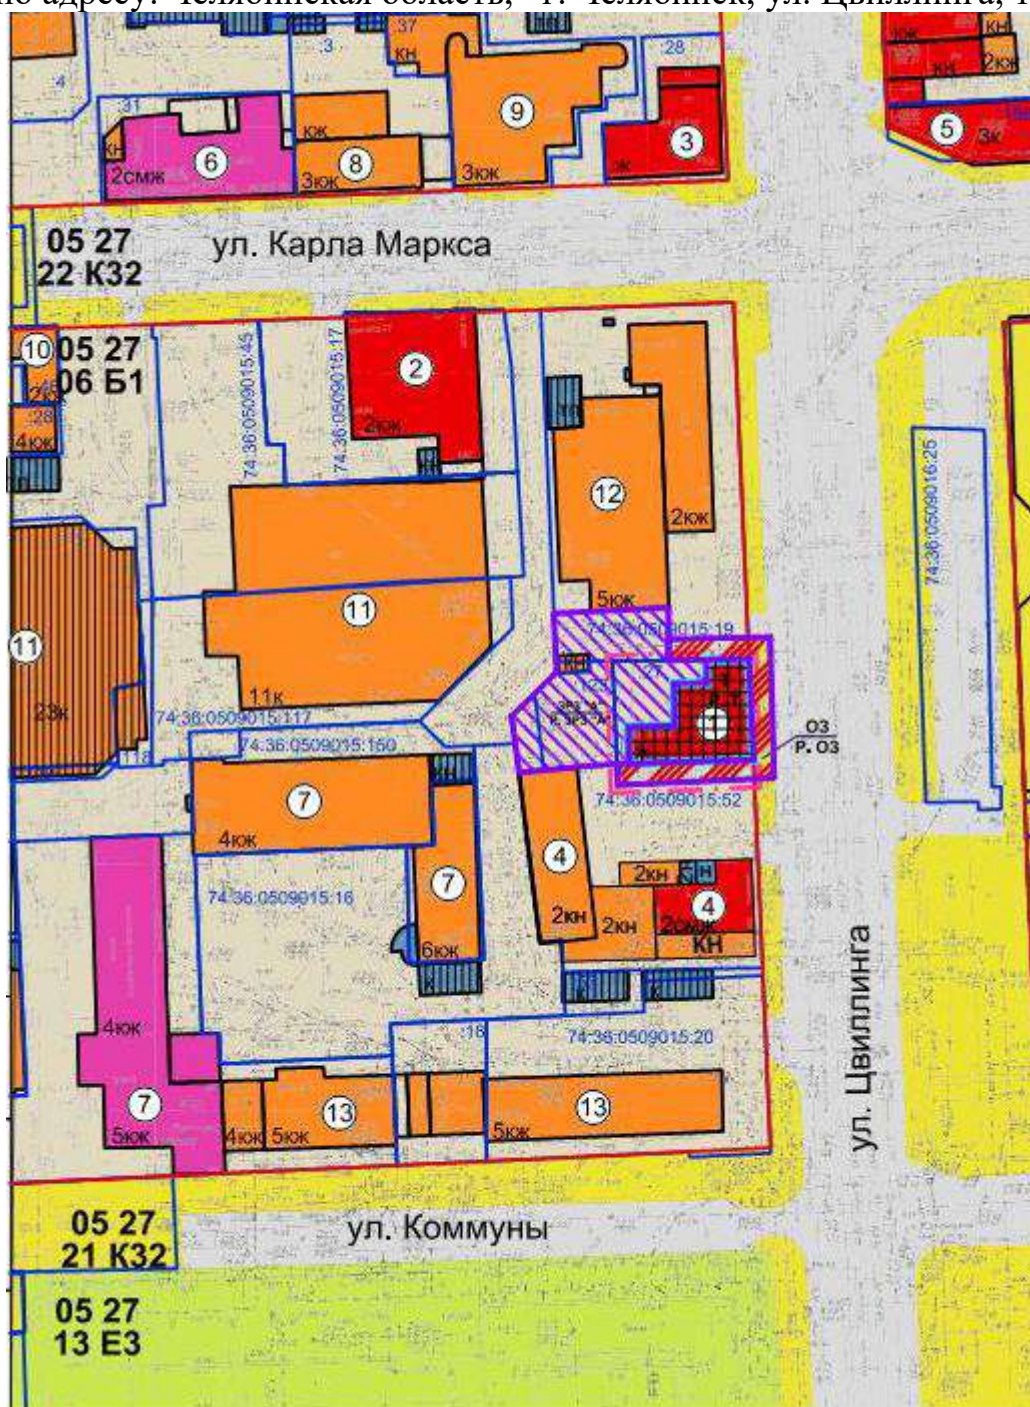

План зон охраны объекта культурного наследия
регионального значения «Дом П.А. Агапова», расположенного
по адресу: Челябинская область, г. Челябинск, ул. Цвиллинга, 16

Условные обозначения к плану зон охраны объекта культурного наследия регионального значения «Дом П.А. Агапова», расположенного по адресу: Челябинская область, г. Челябинск, ул. Цвиллинга, 16:

-  - граница территории объекта культурного наследия «Дом П.А. Агапова»;
-  - граница проектируемого участка;
-  - границы существующих земельных участков с кадастровыми номерами;
-  - объекты культурного наследия регионального значения;
-  - выявленные объекты культурного наследия;
-  - существующие здания общественного и жилого назначения;
-  - существующие сооружения коммунального и хозяйственного назначения (гаражи, сараи и прочее);
-  - дисгармоничные сооружения;
-  - существующие проезжие части улиц и автопарковки;
-  - внутриквартальные территории;
-  - тротуары;
-  - зоны зеленых насаждений общественного пользования;
-  - территория («Т») объекта культурного наследия «Дом П.А. Агапова»;
-  - охранная зона («ОЗ») объекта культурного наследия «Дом П.А. Агапова»;
-  - зона регулирования застройки и хозяйственной деятельности (ЗРЗ «А») объекта культурного наследия «Дом П.А. Агапова»