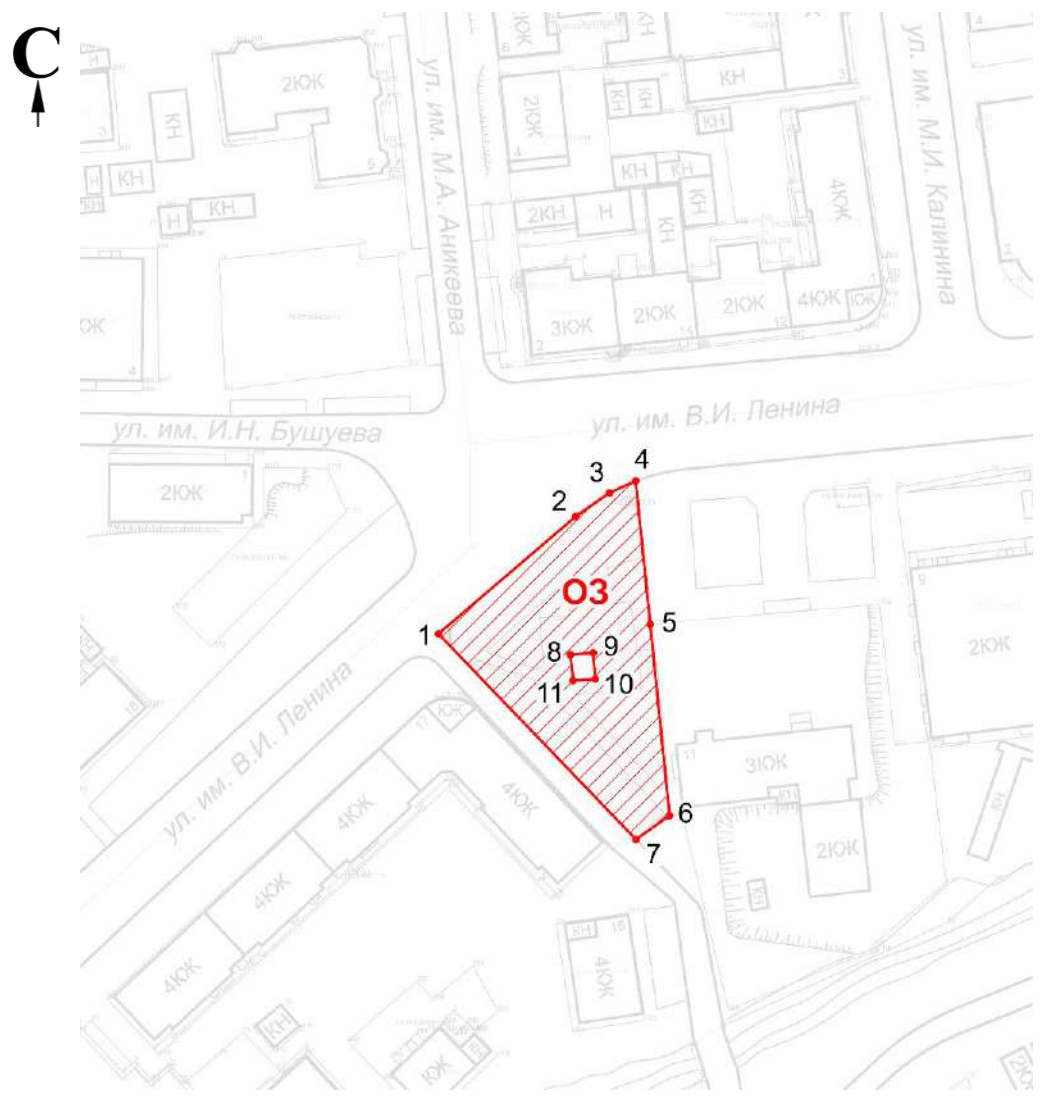

3.2. Схема охранной зоны объекта культурного наследия

Условные обозначения

– охранная зона объекта культурного наследия

1 – 11

– характерные точки границы охранной зоны объекта культурного наследия

Инов. № подл.	Подпись и дата	Взам. инв. №

Изм.	Кол. уч.	Лист	№ Док	Подп.	Дата

120/3-22-30