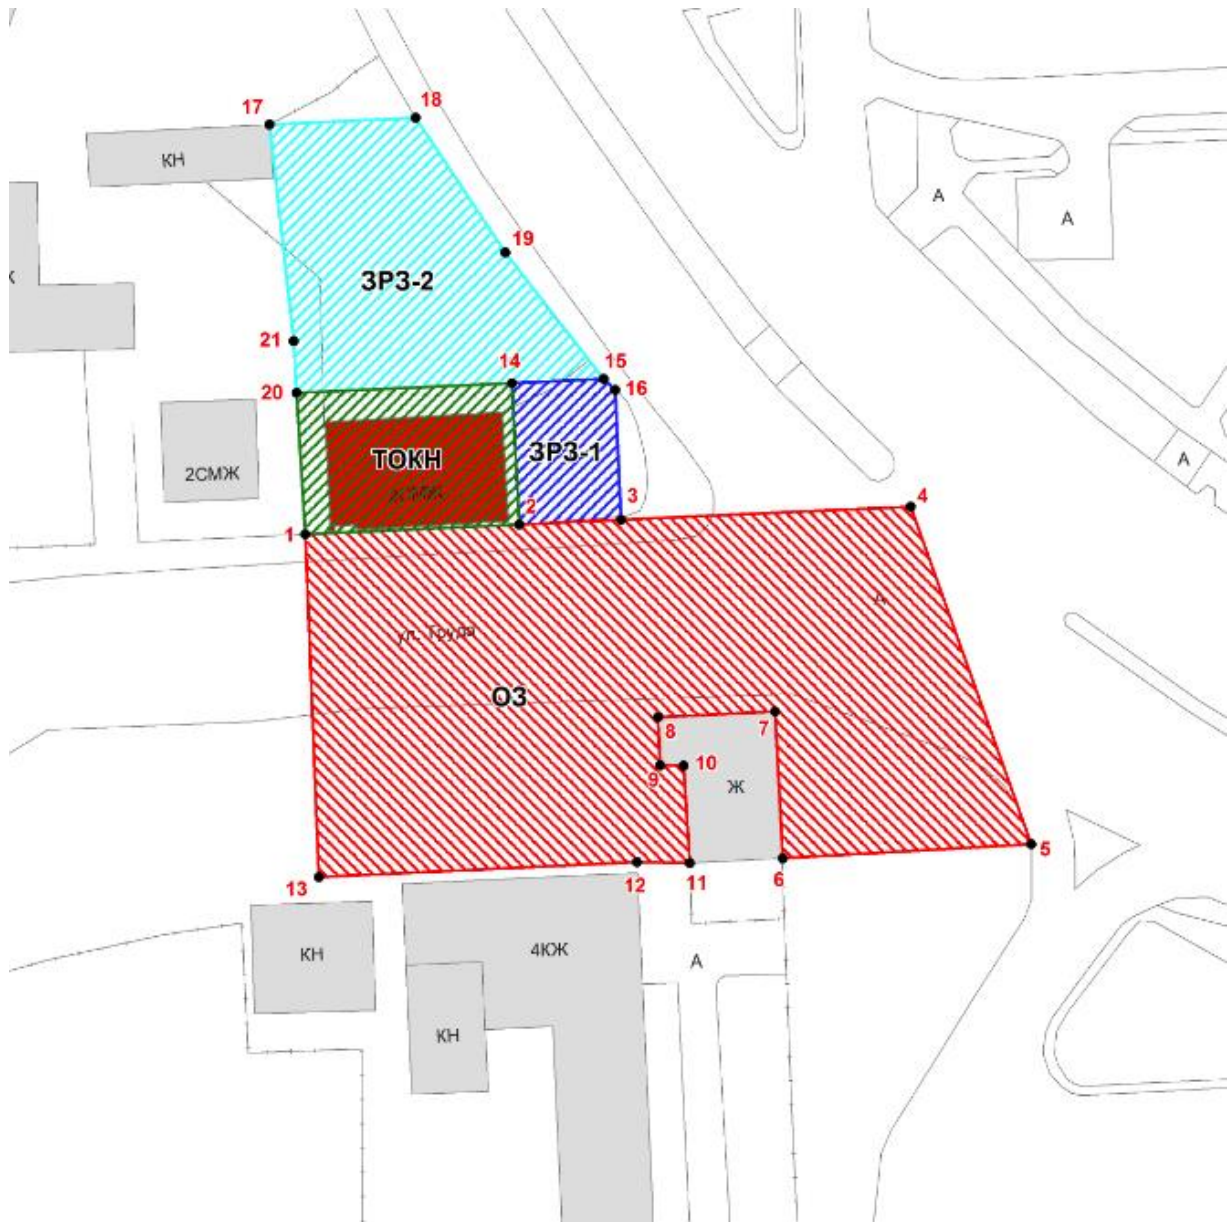

Схема границ зон охраны объекта культурного наследия регионального значения «Доходный дом Д.Я. Пчелина», расположенного по адресу: Челябинская область, город Челябинск, улица Труда, дом 56

Условные обозначения к схеме границ зон охраны объекта культурного наследия регионального значения «Доходный дом Д.Я. Пчелина», расположенного по адресу: Челябинская область, город Челябинск, улица Труда, дом 56

- объект культурного наследия;

- территория объекта культурного наследия;

- охранная зона (ОЗ) объекта культурного наследия;

- зона регулирования застройки и хозяйственной деятельности (ЗРЗ-1) объекта культурного наследия;

- зона регулирования застройки и хозяйственной деятельности (ЗРЗ-2) объекта культурного наследия