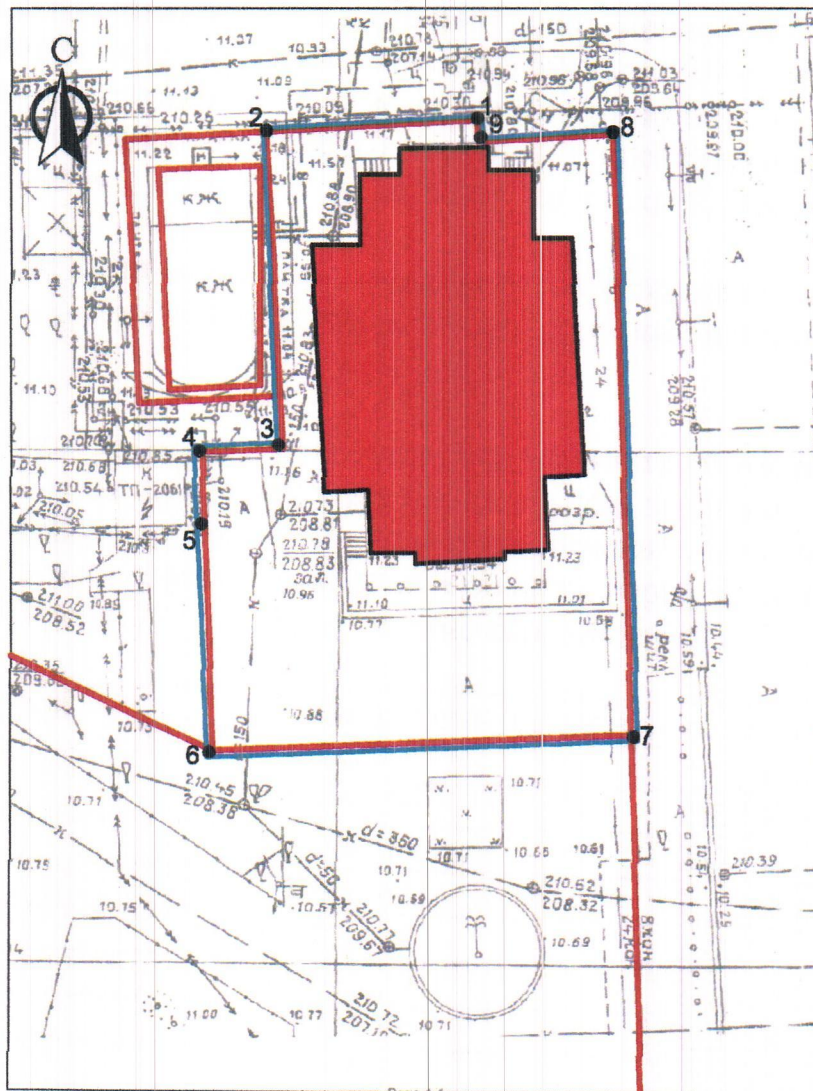

М 1:500

Условные обозначения:

-  граница территории объекта культурного наследия
-  номер поворотной точки

 объект культурного наследия регионального значения "Кинотеатр "Родина" (зал органной и камерной музыки)"