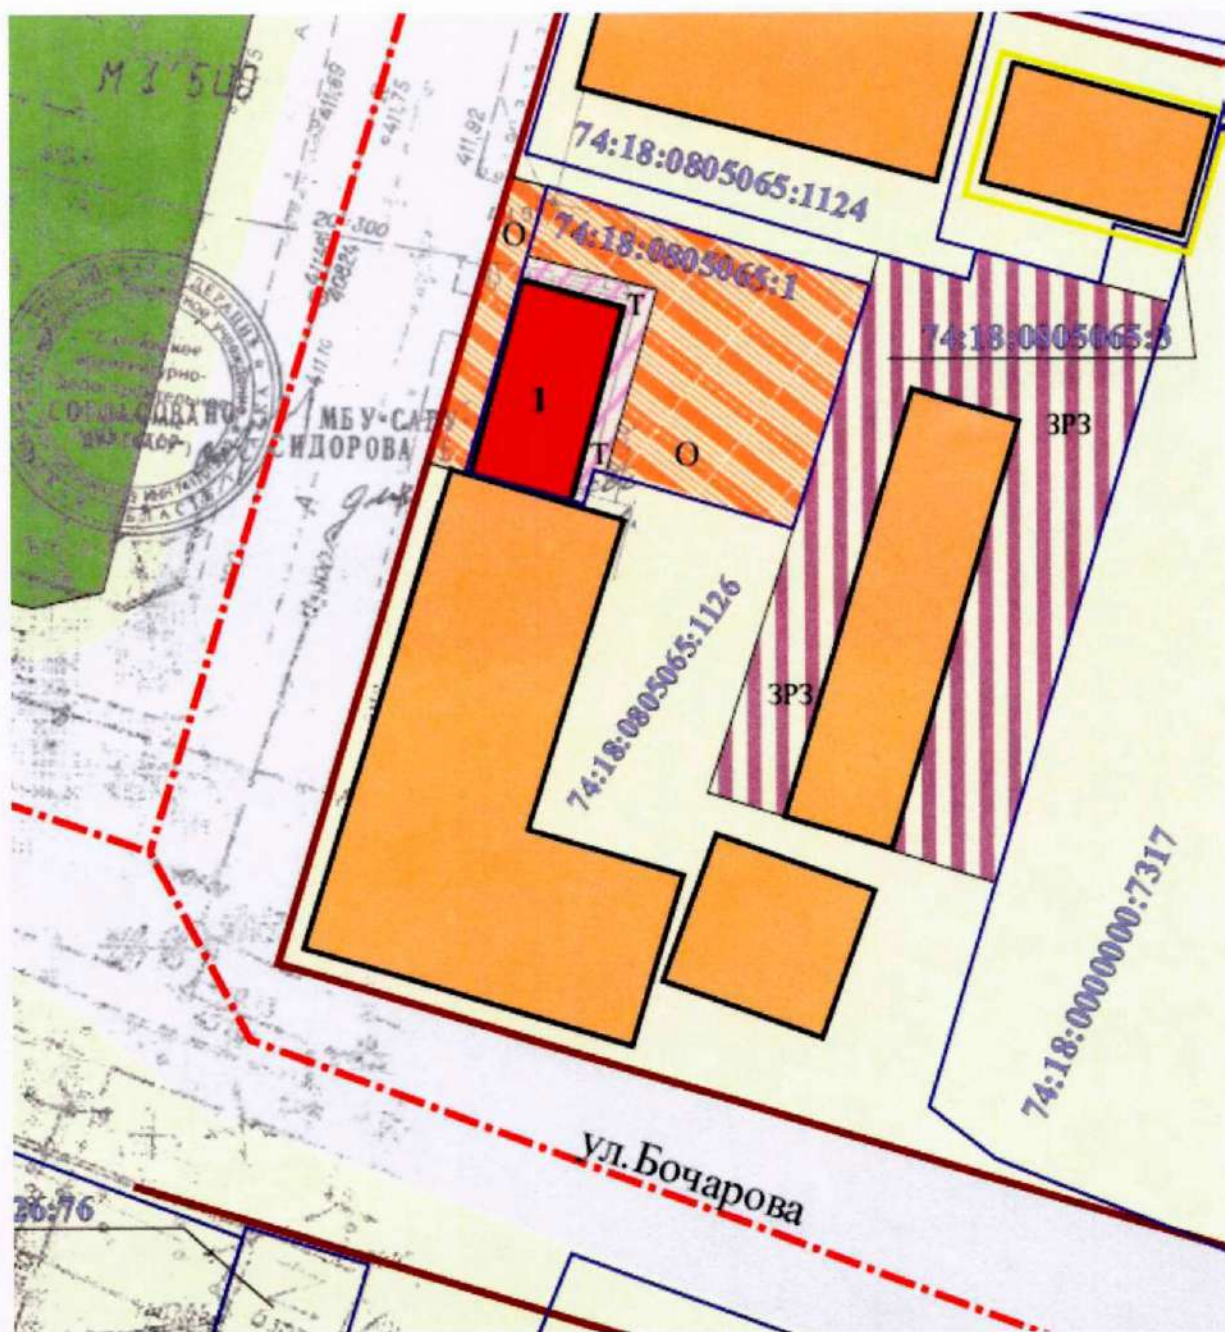

ПРИЛОЖЕНИЕ

к границам зон охраны объекта культурного наследия местного (муниципального) значения «Здание первого кинотеатра», расположенного по адресу: Челябинская область, г. Сатка, пл. Первого Мая, 6

План границ зон охраны объекта культурного наследия местного (муниципального) значения «Здание первого кинотеатра», расположенного по адресу: Челябинская область, г. Сатка, пл. Первого Мая, 6

Условные обозначения к плану границ зон охраны объекта культурного наследия местного (муниципального) значения «Здание первого кинотеатра», расположенного по адресу: Челябинская область, г. Сатка, пл. Первого Мая, 6

-  - основные городские планировочные (исторические) оси;
-  - граница земельных участков;
-  - сохранившаяся историческая планировка на начало XX века;
-  - объект культурного наследия «Здание первого кинотеатра»;
-  - нейтральные общественные и жилые здания;
-  - зеленые насаждения активного общественного пользования;
-  - кадастровые номера земельных участков;
-  - дороги и проезды;
-  - кварталы;
-  - территория (Т) объекта культурного наследия «Здание первого кинотеатра»;
-  - охранный зона (ОЗ) объекта культурного наследия «Здание первого кинотеатра»;
-  - зона регулирования застройки и хозяйственной деятельности (ЗРЗ) объекта культурного наследия «Здание первого кинотеатра».