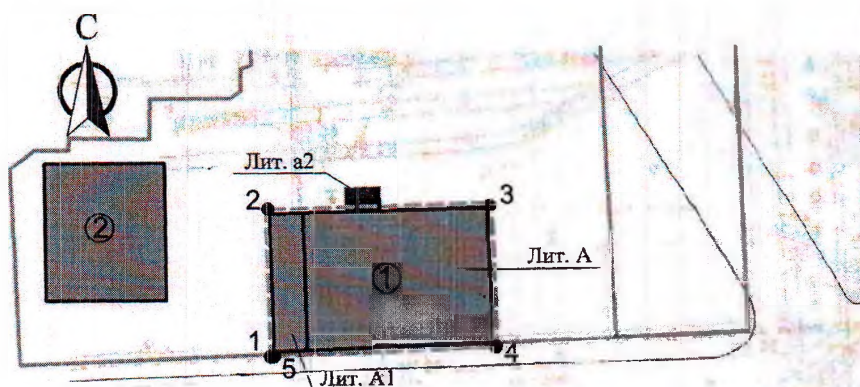

Схема границ территории
объекта культурного наследия регионального значения
«Доходный дом Д.Я. Пчелина», расположенного по адресу:
Челябинская область, город Челябинск, улица Труда, 56

М 1:500