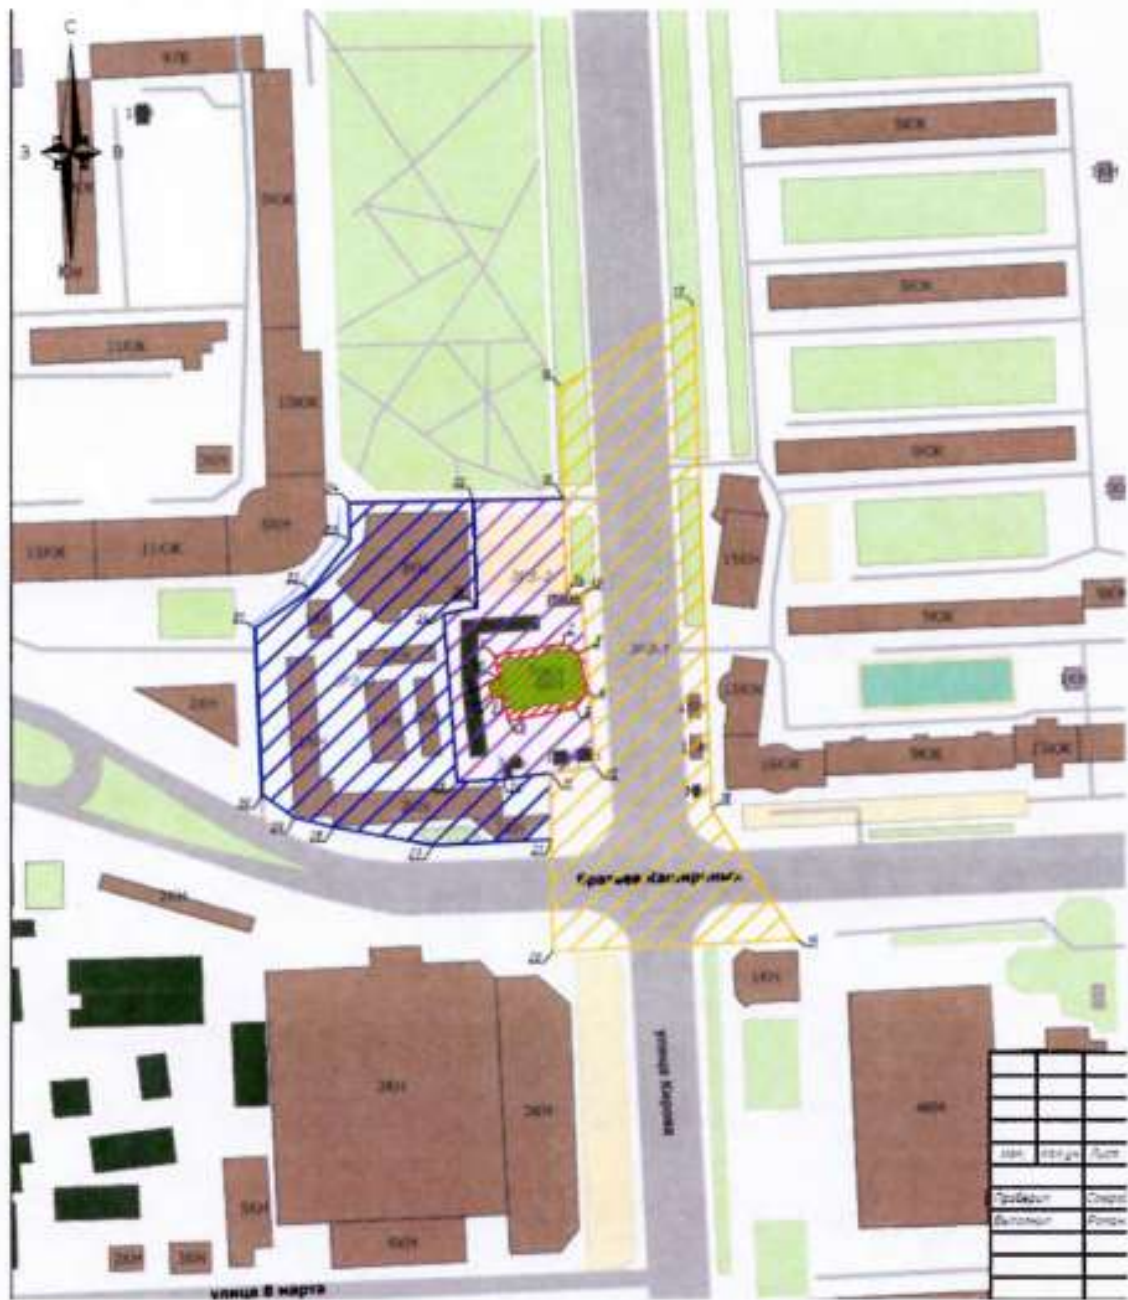

ПРИЛОЖЕНИЕ
к границам зон охраны объекта культурного
наследия регионального значения
«Троицкая церковь», 1900-1914 гг.,
расположенного по адресу:
Челябинская область, город Челябинск,
улица Кирова, 60

План границ зон охраны объекта культурного наследия регионального значения
«Троицкая церковь», 1900-1914 гг., расположенного по адресу:
Челябинская область, город Челябинск, улица Кирова, 60

Условные обозначения к плану границ зон охраны объекта культурного наследия регионального значения «Троицкая церковь», 1900-1914 гг., расположенного по адресу: Челябинская область, город Челябинск, улица Кирова, 60

-  - объект культурного наследия «Троицкая церковь»;
-  - жилая и административная застройка;
-  - нежилая застройка;
-  - автопарковки;
-  - элементы транспортной инфраструктуры;
-  - городские озеленения;
-  - детские и спортивные площадки;
-  - граница территории объекта культурного наследия «Троицкая церковь»;
-  - зона регулирования застройки и хозяйственной деятельности ЗРЗ-1 объекта культурного наследия «Троицкая церковь»;
-  - зона регулирования застройки и хозяйственной деятельности ЗРЗ-2 объекта культурного наследия «Троицкая церковь»;
-  - зона регулирования застройки и хозяйственной деятельности ЗРЗ-3 объекта культурного наследия «Троицкая церковь»;
-  - номер поворотной точки.